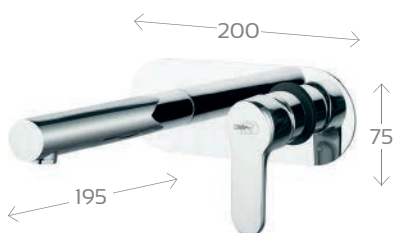

Rubinetteria

Paco Paco

MONOCOMANDO LAVABO PACO 234-P110

Materiale Ottone
Finiture Cromo, nero opaco
Specifiche Modello cromato completo di piletta di scarico da 1"1/4

234-P110-CR Cromo
234-P110-NE Nero opaco - Senza piletta

MONOCOMANDO LAVABO ALTO PACO 234-P111

Materiale Ottone
Finiture Cromo, nero opaco
Specifiche Modello cromato completo di piletta di scarico da 1"1/4

234-P111-CR Cromo
234-P111-NE Nero opaco - Senza piletta

MONOCOMANDO LAVABO A MURO PACO 234-P112

Materiale Ottone
Finiture Cromo
Specifiche Completo di piletta di scarico da 1"1/4

234-P112-CR Cromo

MONOCOMANDO LAVABO ALTO CM 23,5 PACO 234-P113

Materiale Ottone
Finiture Cromo, nero opaco
Specifiche Modello cromato completo di piletta pop-up da 1"1/4

MONOCOMANDO VASCA PACO 234-P130

Materiale Ottone
Finiture Cromo, nero opaco
Specifiche Doccetta e supporto inclusi, con deviatore

234-P130-CR Cromo
234-P130-NE Nero opaco

MONOCOMANDO INCASSO DOCCIA PACO 234-P140